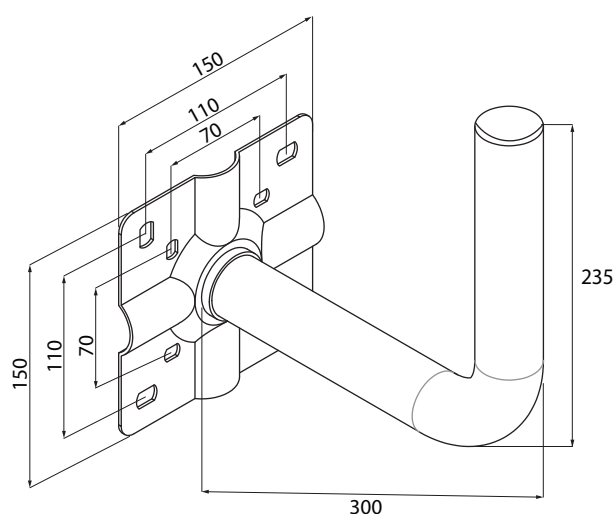

# [ USBC 38 / 300

Uchwyt ścienny - balkonowy gięty.

## OPIS PRODUKTU

Uchwyt ścienna-balkonowy, łatwy w montażu przy pomocy 4 wkrętów lub 2 cybantów. Produkt certyfikowany przez TÜV Rheinland Polska charakteryzuje się wysoką jakością, trwałością i niezawodnością. Certyfikat potwierdza spełnienie przez produkt wszelkich wymagań bezpieczeństwa i wysoką wytrzymałość mechaniczną.

## SPECYFIKACJA TECHNICZNA

Wysokość: 235 mm

Średnica rury: 38 mm

Odlegość od ściany: 300 mm

Wymiary płytki: 150 x 150 mm

Materiał: stal

Mocowanie: 4 wkręty / 2 cybanty

Waga brutto uchwyty: 1,06 kg